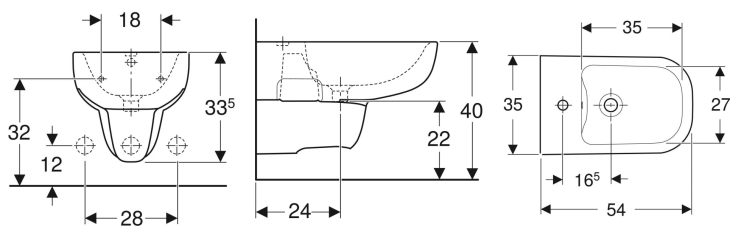

## Подвесное биде Geberit Smyle

Образец

### Заказать дополнительно

- Удлиненный отвод для сифона

| Арт. №       | Цвет / поверхность | Перелив | В     | Н       | Т     |
|--------------|--------------------|---------|-------|---------|-------|
| 500.216.01.1 | Белый              | На виду | 35 см | 33.5 см | 54 см |