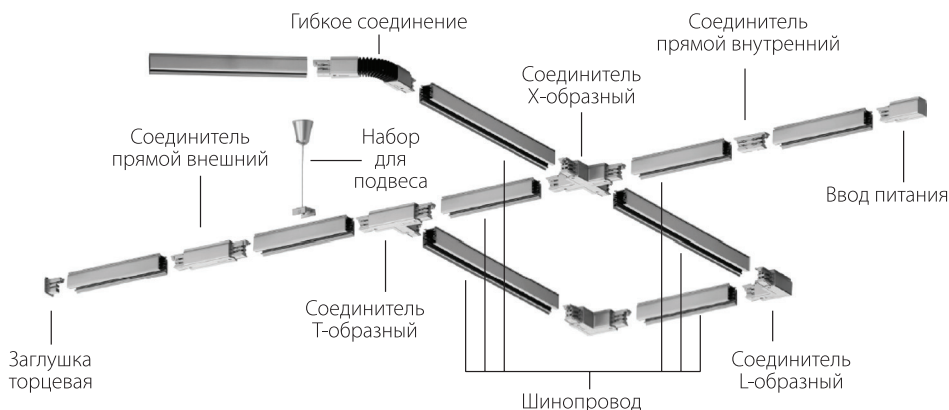

Осветительные шинопроводы и коннекторы торговой марки Uniel предназначены для монтажа трековых систем освещения. Это популярное и высоко технологичное решение для искусственного освещения и декоративной подсветки магазинов, торговых и выставочных залов, административных помещений.

В ассортименте осветительных шинопроводов торговой марки Uniel представлены трехфазные шинопроводы (3 фазы, ноль, земля), а также все необходимые аксессуары для монтажа трековой системы освещения. Шинопроводы и коннекторы соответствуют европейским нормам электромагнитной совместимости, а также имеют российский сертификата соответствия.

Монтаж возможен как непосредственно на поверхность, так и на подвесы.

Схема трековой системы освещения с аксессуарами

Ассортимент аксессуаров для осветительных шинопроводов торговой марки Uniel

Наименование	Схематическое изображение	Описание	Цвет	Тип
UBX-A01 WHITE 1 POLYBAG		Ввод питания для шинопровода	белый	правый
UBX-A01 BLACK 1 POLYBAG		Ввод питания для шинопровода	черный	правый
UBX-A02 WHITE 1 POLYBAG		Ввод питания для шинопровода.	белый	левый
UBX-A02 BLACK 1 POLYBAG		Ввод питания для шинопровода	черный	левый