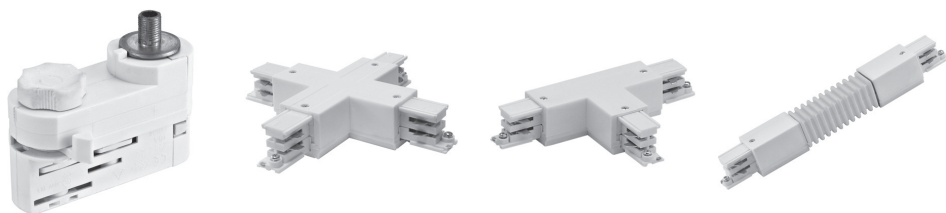

Uniel

ИНСТРУКЦИЯ ПО МОНТАЖУ И ЭКСПЛУАТАЦИИ АКСЕССУАРОВ ДЛЯ ОСВЕТИТЕЛЬНЫХ ШИНОПРОВОДОВ ТОРГОВОЙ МАРКИ UNIEL

Серии UBX, UFB

Краткие наименования:

UBX-A01 WHITE 1 POLYBAG, UBX-A01 BLACK 1 POLYBAG,
UBX-A02 WHITE 1 POLYBAG, UBX-A02 BLACK 1 POLYBAG,
UBX-A11 WHITE 1 POLYBAG, UBX-A11 BLACK 1 POLYBAG,
UBX-A12 WHITE 1 POLYBAG, UBX-A12 BLACK 1 POLYBAG,
UBX-A41 WHITE 1 POLYBAG, UBX-A41 BLACK 1 POLYBAG,
UBX-A31 WHITE 1 POLYBAG, UBX-A31 BLACK 1 POLYBAG,
UBX-A32 WHITE 1 POLYBAG, UBX-A32 BLACK 1 POLYBAG,
UBX-A33 WHITE 1 POLYBAG, UBX-A33 BLACK 1 POLYBAG,
UBX-A34 WHITE 1 POLYBAG, UBX-A34 BLACK 1 POLYBAG,
UBX-A21 WHITE 1 POLYBAG, UBX-A21 BLACK 1 POLYBAG,
UBX-A22 WHITE 1 POLYBAG, UBX-A22 BLACK 1 POLYBAG,
UBX-A24 WHITE 1 POLYBAG, UBX-A24 BLACK 1 POLYBAG,
UBX-A61 WHITE 1 POLYBAG, UBX-A61 BLACK 1 POLYBAG,
UFB-C41 WHITE 1 POLYBAG, UFB-C41 BLACK 1 POLYBAG,
UFB-H41 SILVER 1 POLYBAG

Осветительные шинопроводы и коннекторы торговой марки Uniel предназначены для монтажа трековых систем освещения. Это популярное и высоко технологичное решение для искусственного освещения и декоративной подсветки магазинов, торговых и выставочных залов, административных помещений.

В ассортименте осветительных шинопроводов торговой марки Uniel представлены трехфазные шинопроводы (3 фазы, ноль, земля), а также все необходимые аксессуары для монтажа трековой системы освещения. Шинопроводы и коннекторы соответствуют европейским нормам электромагнитной совместимости, а также имеют российский сертификата соответствия.