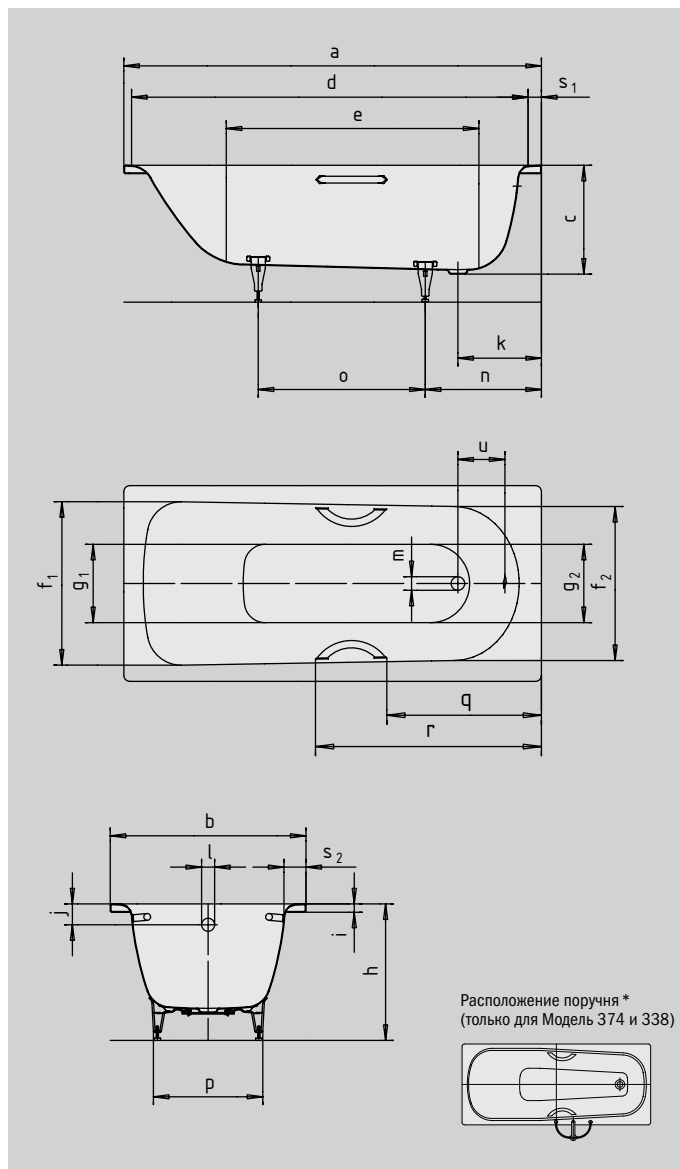

Прим. рисунок

Модель №		360-1/330	361-1/331	362-1/332	363-1/335	371-1/334	372-1/333	373-1/336	374*/338	375-1/337
Внешняя длина	a	1400	1500	1600	1700	1700	1600	1700	1750	1800 мм
Внешняя ширина	b	700	700	700	700	730	750	750	750	800 мм
Глубина	c	410	410	410	410	410	410	410	430	430 мм
Внутренняя длина (вверху)	d	1230	1330	1430	1530	1530	1430	1530	1630	1630 мм
Внутренняя длина (внизу)	e	850	950	1050	1150	1150	1050	1150	1200	1250 мм
Внутренняя ширина (вверху)	f ₁ ; f ₂	550; 530	550; 530	550; 530	550; 530	550; 530	600; 580	600; 580	630; 560	675; 640 мм
Внутренняя ширина (внизу)	g ₁ ; g ₂	390; 350	390; 350	390; 350	390; 350	390; 350	440; 400	440; 400	430; 380	520; 450 мм
Высота с ножками	h	545-560	545-560	545-560	545-560	545-560	545-560	545-560	565-580	555-560 мм
Высота граней	i	32	32	32	32	32	32	32	32	32 мм
Расстояние от верхнего края до середины переливного отверстия	j	63	63	63	63	63	63	63	70	75 мм
Расстояние от края ванны до середины сливного отверстия	k	310	320	310	310	310	310	310	285	310 мм
Диаметр переливного отверстия	l	52	52	52	52	52	52	52	52	52 мм
Диаметр сливного отверстия	m	52	52	52	52	52	52	52	52	52 мм
Расстояние от стороны расположения ног и края ванны до середины основания	n	455	445	450	450	450	445	445	450	470 мм
Расстояние между ножками	o	445	555	600	740	740	640	750	640	830 мм
Максимальная ширина основания	p	380	380	380	380	370	430	430	430	480 мм
Расстояние от края ванны (сторона ног) до начала ручки	q	484,5	534,5	584,5	634,5	634,5	584,5	634,5	634,5	684,5 мм
Расстояние от края ванны (сторона ног) до конца ручки	r	758,5	808,5	858,5	908,5	908,5	858,5	908,5	908,5	958,5 мм
Ширина краев (сторона ног; продольная сторона)	s ₁ ; s ₂	70; 75	70; 75	70; 75	70; 75	85; 90	70; 75	70; 75	60; 55	70; 75 мм
Расстояние между центрами сливного и переливного отверстий	u	212	222	212	212	212	218	218	221	216 мм
Полезный объем в литрах**		67	82	93	111	111	107	123	145	150
Вес эмалированной ванны, в кг		40	40	47	48	49	47	50	55	55
Антислип		∅ 288	∅ 288	∅ 288	∅ 288	∅ 288	∅ 288	∅ 288	∅ 288	∅ 288 мм
Полный антислип		600 x 220	600 x 220	600 x 220	850 x 240	850 x 240	600 x 220	900 x 300	600 x 220	900 x 300 мм