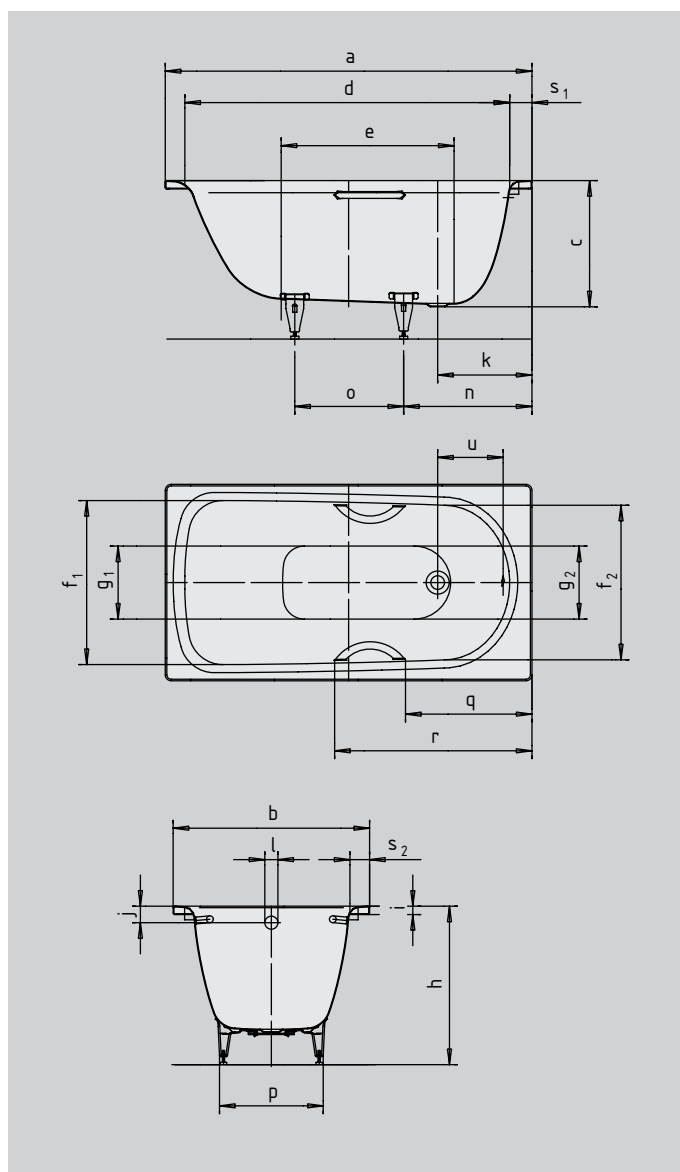

Прим. рисунок

Модель №		366/344	367/345
Внешняя длина	a	1400	1600 мм
Внешняя ширина	b	750	750 мм
Глубина	c	480	480 мм
Внутренняя длина (вверху)	d	1240	1440 мм
Внутренняя длина (внизу)	e	645	844 мм
Внутренняя ширина (вверху)	f ₁ ; f ₂	620; 590	620; 590 мм
Внутренняя ширина (внизу)	g ₁ ; g ₂	280; 280	280; 280 мм
Высота с ножками	h	615-635	615-635 мм
Высота граней	i	32	32 мм
Расстояние от верхнего края до середины переливного отверстия	j	65	65 мм
Расстояние от края ванны до середины сливного отверстия	k	360	360 мм
Диаметр переливного отверстия	l	52	52 мм
Диаметр сливного отверстия	m	52	52 мм
Расстояние от стороны расположения ног и края ванны до середины основания	n	470	480 мм
Расстояние между ножками	o	415	605 мм
Максимальная ширина основания	p	430	430 мм
Расстояние от края ванны (сторона ног) до начала ручки (Модель 344/345)	q	484,5	584,5 мм
Расстояние от края ванны (сторона ног) до конца ручки (Модель 344/345)	r	758,5	858,5 мм
Ширина краев (сторона ног; продольная сторона)	s ₁ ; s ₂	80; 85	80; 85 мм
Расстояние между центрами сливного и переливного отверстий	u	268	267 мм
Полезный объем в литрах**		110	140
Вес эмалированной ванны, в кг		42	49
Антислип		∅ 288	∅ 288 мм
Полный антислип		600 x 220	600 x 220 мм