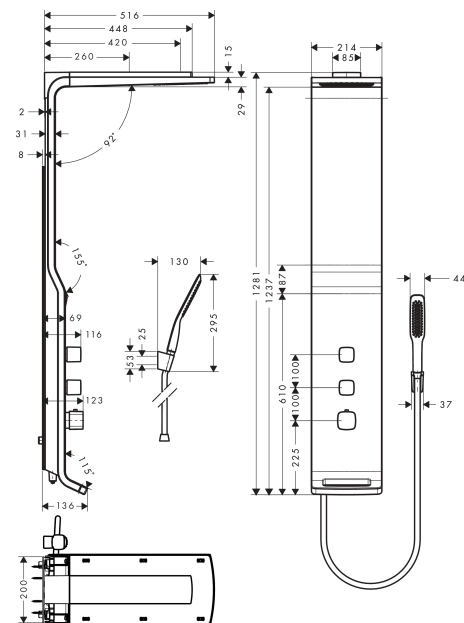

Raindance

Душевая панель Lift 180 2jet внешнего монтажа

Поверхности : **белый/хром** Артикульный номер: **27008400**

Описание

Характеристики

- состоит из: shower.shower мм, верхний душ, ручной душ-«палочка», шланг для душа, держатель для душа
- верхний душ Raindance S 180 Air
- размер душевого диска: 180 мм
- длина держателя для душа: 420 мм
- регулировка высоты: 200 мм
- тип струи (верхний душ): RainAir, ливневая струя
- расход воды для струи RainAir (при 3 бар): 14 л/мин
- расход воды для ливневой струи (при 3 бар): 17 л/мин
- защита от ожогов при 40°
- регулируемый ограничитель температуры горячей воды
- изолированная подача воды
- межосевое подключение: 150 мм ± 12 мм
- соединительная резьба G 1/2
- место установки: стена
- вид монтажа: внешний монтаж
- подходит для проточных водонагревателей
- класс шума: I
- класс расхода воды: B, O

Технология

Награды за дизайн

Продукт

Чертеж