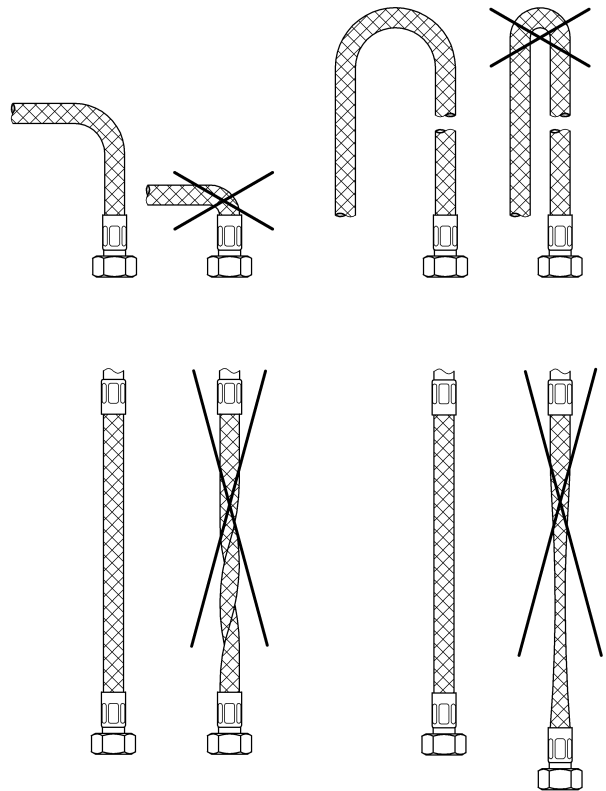

DIN 1988
DIN EN 806

1

2

3

Pure Freude an Wasser

GROHE
WAVES

D

+49 571 3989 333
helpline@grohe.de