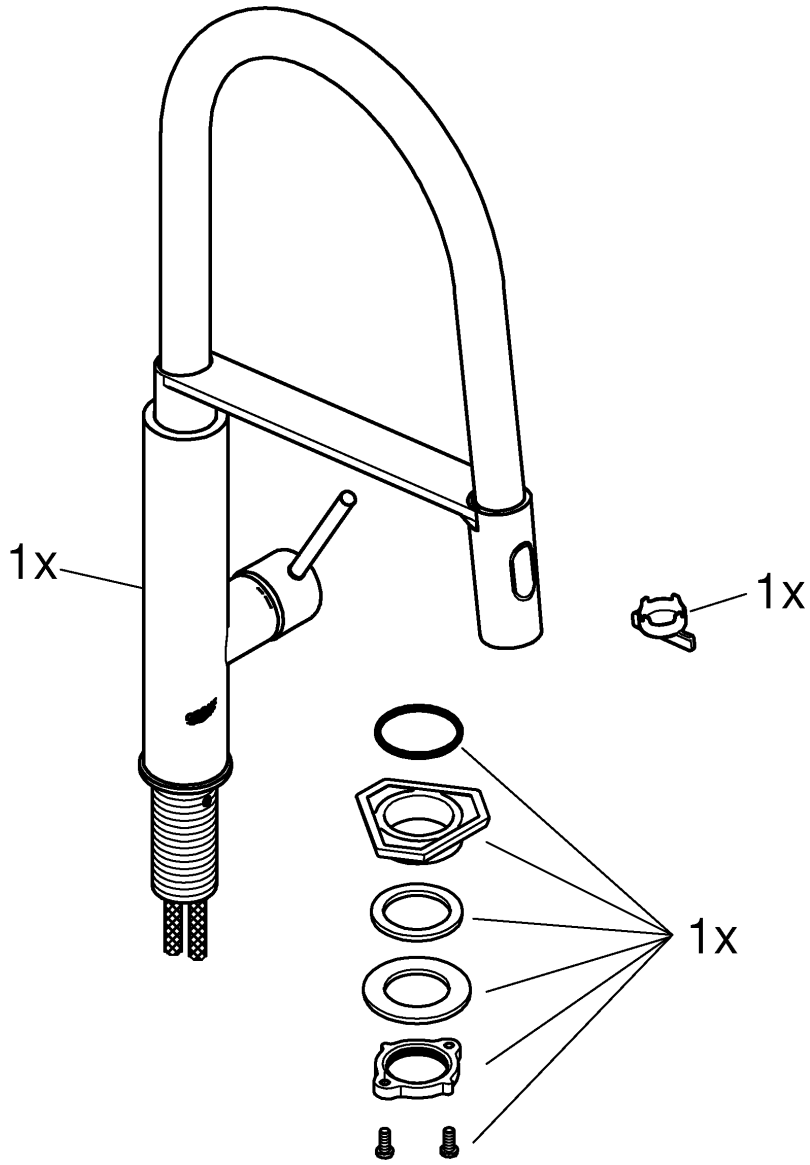

DIN 1988
DIN EN 806

1

2

3

Pure Freude an Wasser

GROHE
WAVES

D

+49 571 3989 333
helpline@grohe.de