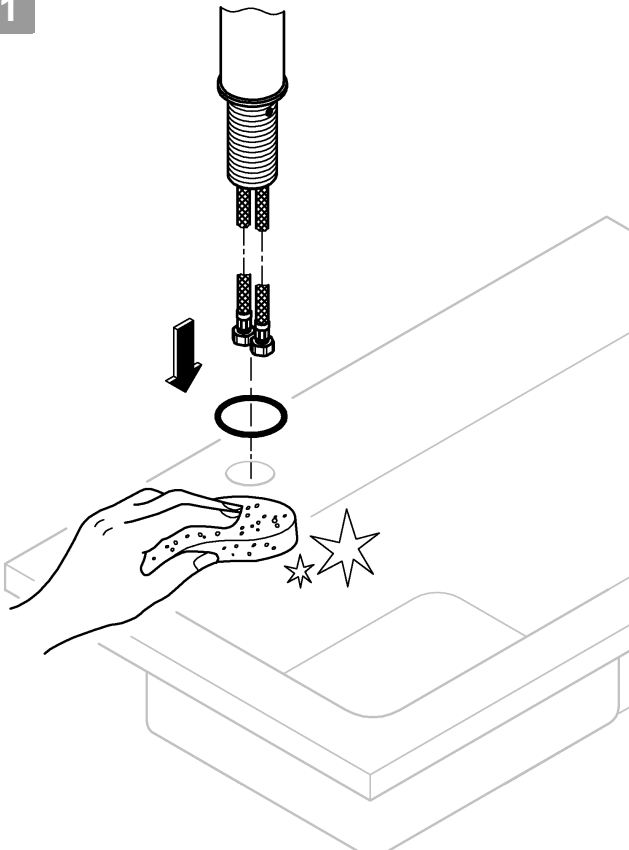

DIN 1988
DIN EN 806

1

2

3

Pure Freude an Wasser

GROHE
WAVES

D

+49 571 3989 333
helpline@grohe.de