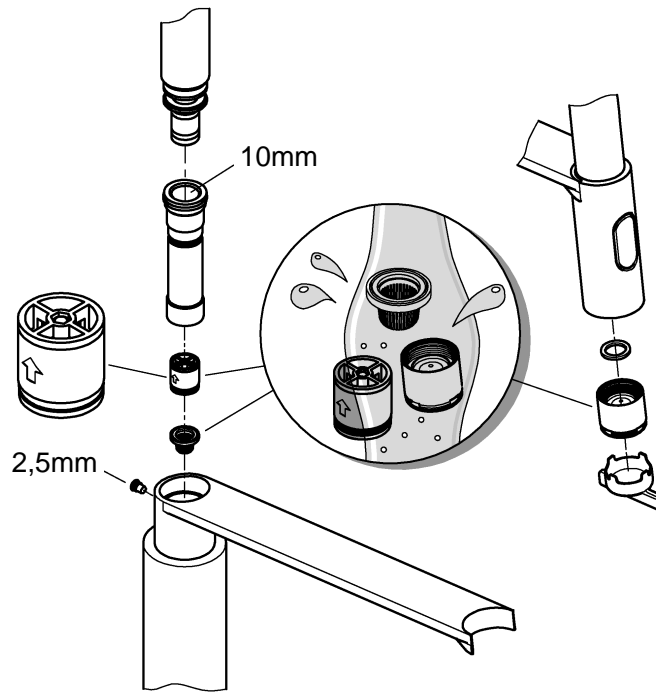

DIN 1988
DIN EN 806

1

2

3

Pure Freude an Wasser

GROHE
WAVES

D

+49 571 3989 333
helpline@grohe.de