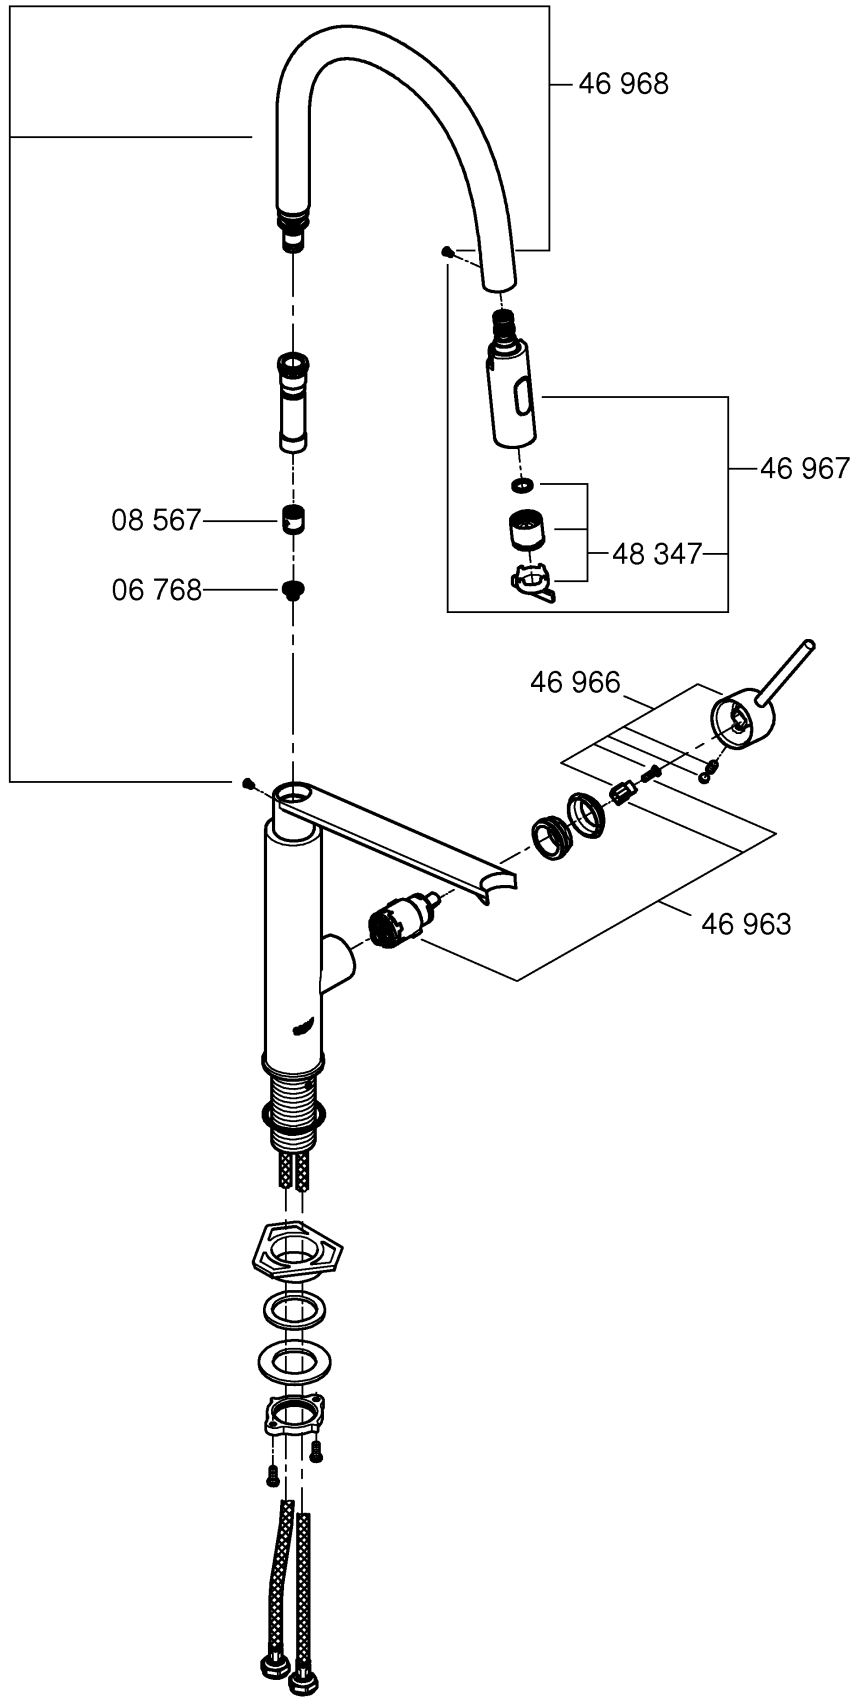

DIN 1988
DIN EN 806

1

2

3

Pure Freude an Wasser

GROHE
WAVES

D

+49 571 3989 333
helpline@grohe.de