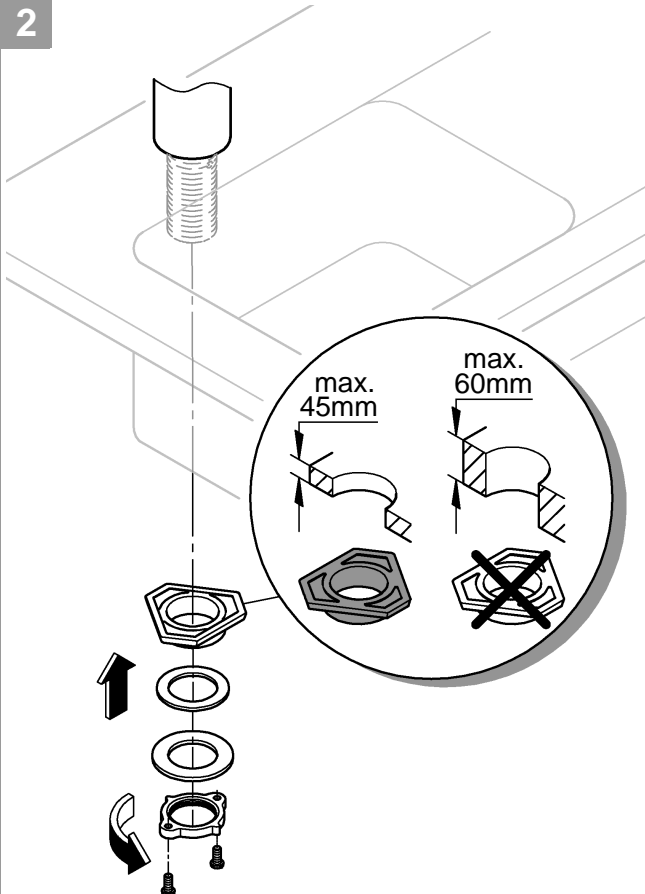

DIN 1988
DIN EN 806

1

2

3

Pure Freude an Wasser

GROHE
WAVES

D

+49 571 3989 333
helpline@grohe.de