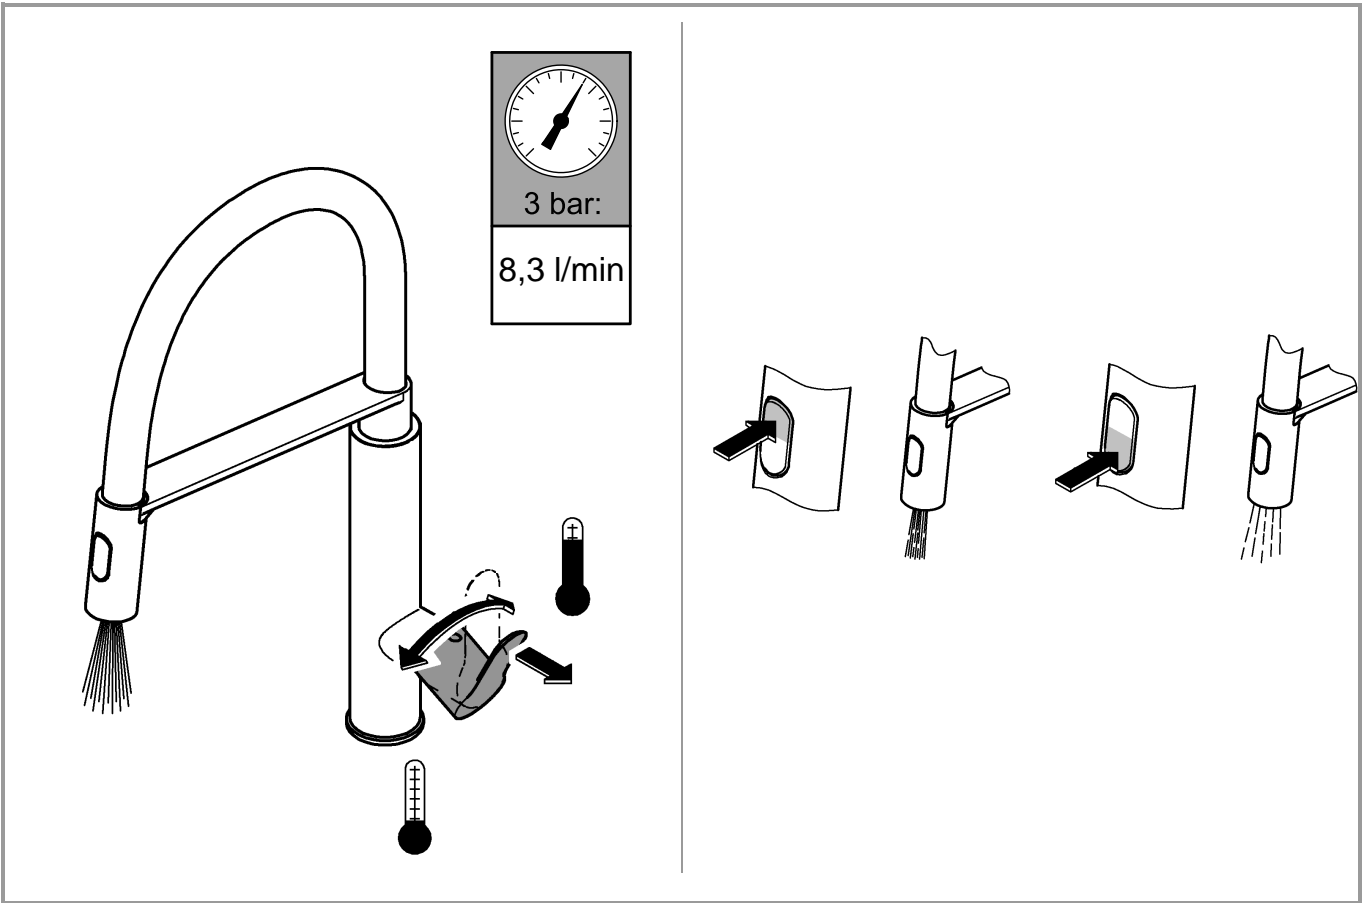

DIN 1988
DIN EN 806

1

2

3

Pure Freude an Wasser

GROHE
WAVES

D

+49 571 3989 333
helpline@grohe.de