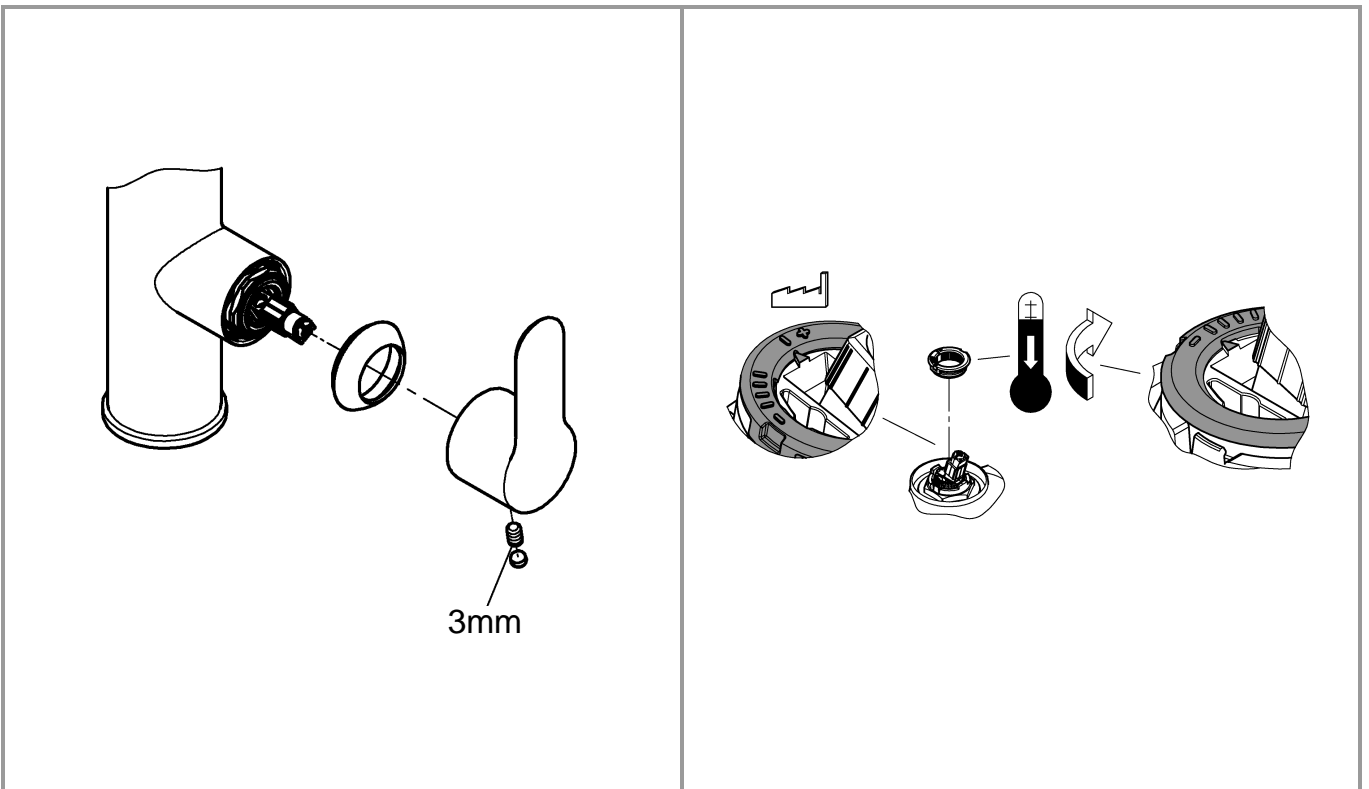

DIN 1988
DIN EN 806

1

2

3

Pure Freude an Wasser

GROHE
WAVES

D

+49 571 3989 333
helpline@grohe.de