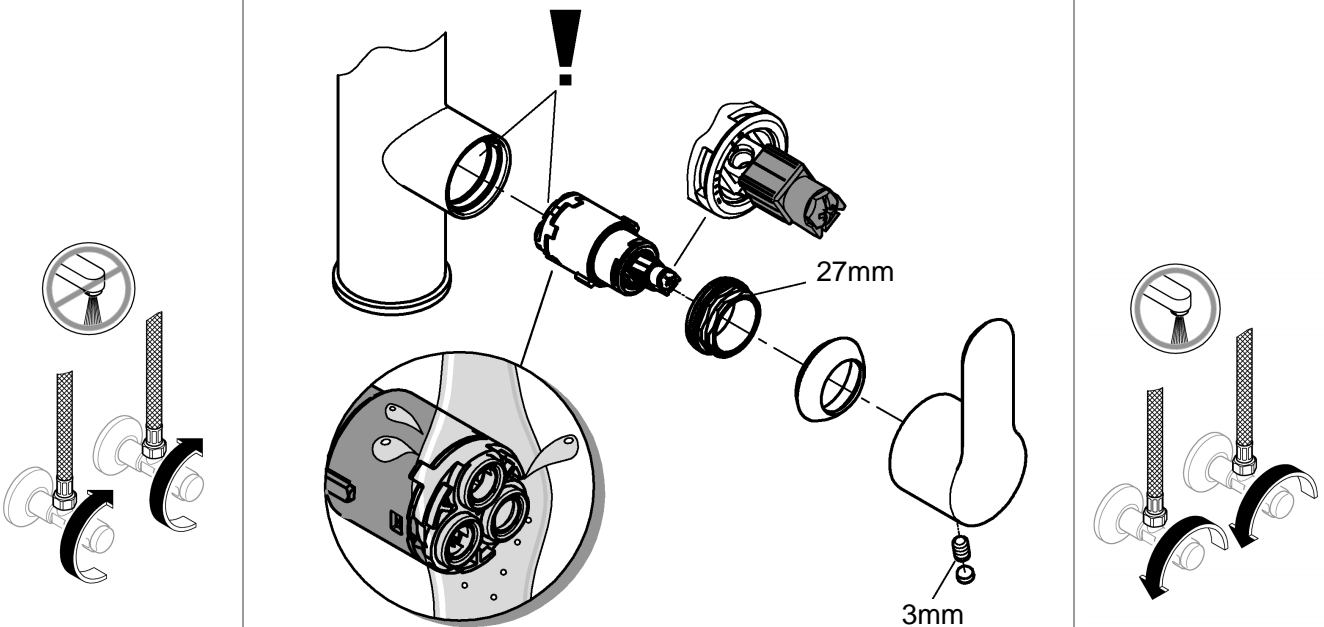

DIN 1988
DIN EN 806

1

2

3

Pure Freude an Wasser

GROHE
WAVES

D

+49 571 3989 333
helpline@grohe.de