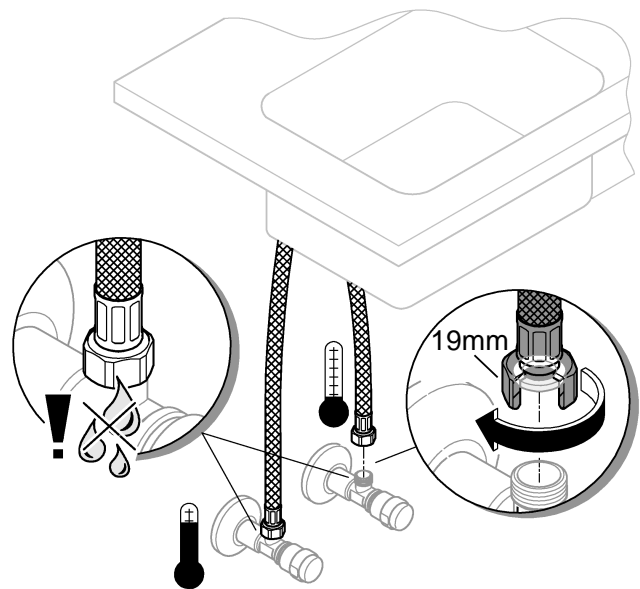

DIN 1988
DIN EN 806

1

2

3

Pure Freude an Wasser

GROHE
WAVES

D

+49 571 3989 333
helpline@grohe.de