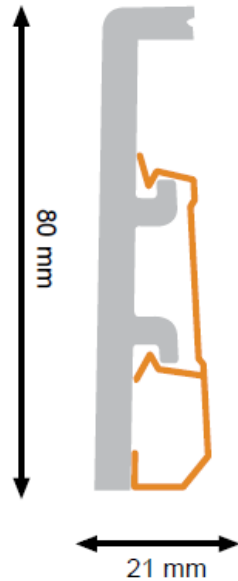

- **VIDELIT Eco Friendly** – плинтус изготовлен из материала, экологически безопасного для окружающей среды
- **Waterproof** - мойте Ваш пол без какого-либо риска, плинтус не деформируется и водонепроницаем!
- **Wood Effect** – идеально подобранные цвета и узоры, 100% имитирующие срез натурального дерева
- **Wood Structure** – выполненная на плинтусе структура отлично имитирует настоящую древесину на ощупь
- **Быстрый ремонт** – можно без демонтажа плинтуса покрасить стену или спрятать кабели ТВ и аудио (макс 230 Вт)
- **4 Way System** – надежный, быстрый, простой монтаж и демонтаж для каждого типа стен

Дюбель-гвоздь