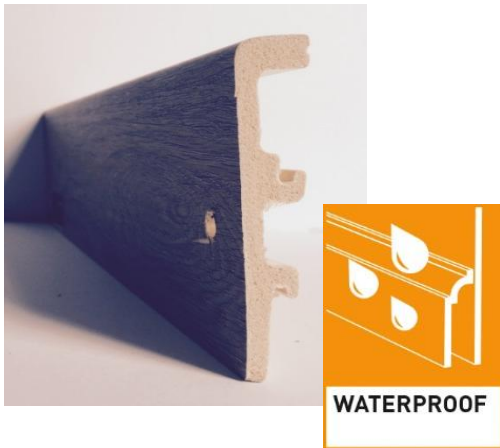

**Почему наши Videlit плинтусы
лучше
чем традиционные MDF?**

Как влияет вода на дерево и mdf?

VIDELIT

Дерево

MDF

Прикоснись
и угадай!

WOOD
STRUCTURE

WOOD
EFFECT

это структура
тиснение на полосе,
прекрасно
имитирующий
реальный дерево

идеальное цвет и дизайн
100% точное совпадение с
цветом дерева

WATERPROOF

IMPACT
RESISTANT

- **VIDELIT Eco Friendly** – плинтус изготовлен из материала, экологически безопасного для окружающей среды
- **Waterproof** - мойте Ваш пол без какого-либо риска, плинтус не деформируется и водонепроницаем!
- **Wood Effect** – идеально подобранные цвета и узоры, 100% имитирующие срез натурального дерева
- **Wood Structure** – выполненная на плинтусе структура отлично имитирует настоящую древесину на ощупь
- **Быстрый ремонт** – можно без демонтажа плинтуса покрасить стену или спрятать кабели ТВ и аудио (макс 230 Вт)
- **4 Way System** – надежный, быстрый, простой монтаж и демонтаж для каждого типа стен