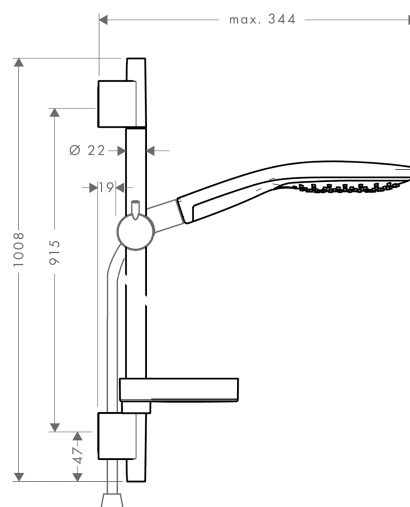

Raindance

Душевой набор Raindance Select S 150 3 jet/ Unica'S Puro 0,90 м

Поверхности : **хром** Артикульный номер: **27803000**

Описание

Характеристики

- тип струи: RainAir, струя CaresseAir, струя Mix
- удобное переключение типов струи с помощью кнопки Select
- размер душевого диска: 150 мм
- со стороны душа упорный подшипник, предотвращающий перекручивание душевого шланга
- максимальный расход воды (при 3 бар): 16 л/мин
- пластина для выравнивания плитки (серая)
- хромированные настенные крепления из пластик

Состоит из

- Шланг Isiflex 1,60 м, ½" (#28276XXX)
- Ручной душ Raindance Select S 150 Air 3jet, ½" (#28587XXX)
- Штанга Unica'S Puro 0,90 м (#28631XXX)
- Мыльница Cassetta'S Puro (#28679XXX)

Технология

Продукт

Чертеж

Raindance

Душевой набор Raindance Select S 150 3 jet/ Unica'S Puro 0,90 м

Поверхности : **хром** Артикульный номер: **27803000**

Пример монтажа