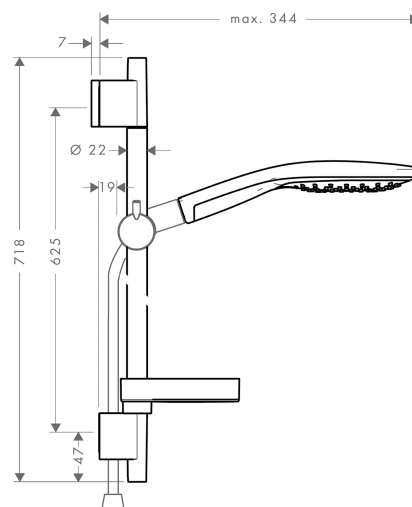

Raindance

Душевой набор Raindance Select S 150 3 jet/ Unica'S Puro 0,65 м

Поверхности : **хром** Артикульный номер: **27802000**

Описание

Характеристики

- тип струи: струя CaresseAir, струя Mix, RainAir
- удобное переключение типов струи с помощью кнопки Select
- размер душевого диска: 150 мм
- со стороны душа упорный подшипник, предотвращающий перекручивание душевого шланга
- максимальный расход воды (при 3 бар): 16 л/мин
- пластина для выравнивания плитки (серая)
- хромированные настенные крепления из пластик

Состоит из

- Ручной душ Raindance Select S 150 Air 3jet, ½' (#28587XXX)
- Штанга Unica'S Puro 0,65 м (#28632XXX)
- Мыльница Cassetta'S Puro (#28679XXX)
- Шланг Isiflex 1,60 м, ½' (#28276XXX)

Технология

Продукт

Чертеж

Raindance

Душевой набор Raindance Select S 150 3 jet/ Unica'S Puro 0,65 м

Поверхности : **хром** Артикульный номер: **27802000**

Пример монтажа