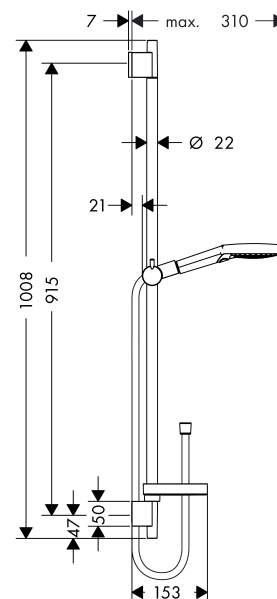

Raindance Select

Душевой набор Raindance Select S 120/Unica 0,90 м

Поверхности : **хром** Артикульный номер: **26631000**

Описание

Характеристики

- тип струи: Rain, RainAir, WhirlAir
- удобное переключение типов струи с помощью кнопки Select
- размер душевого диска: 125 мм
- со стороны душа упорный подшипник, предотвращающий перекручивание душевого шланга
- максимальный расход воды (при 3 бар): 16 л/мин
- пластина для выравнивания плитки (серая)
- хромированные настенные крепления из пластик

Состоит из

- Шланг Isiflex 1,60 м, 1/2" (#28276XXX)
- Ручной душ Raindance Select S 120 3jet (#26530XXX)
- Штанга Unica'S Puro 0,90 м (#28631XXX)
- Мыльница Cassetta'S Puro (#28679XXX)

Технология

Продукт

Чертеж

Raindance Select

Душевой набор Raindance Select S 120/Unica 0,90 м

Поверхности : **хром** Артикульный номер: **26631000**

График расхода воды

Raindance Select

Душевой набор Raindance Select S 120/Unica 0,90 м

Поверхности : **хром** Артикульный номер: **26631000**

Пример монтажа