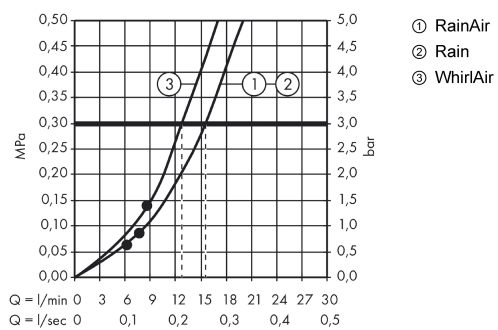

Чертеж

Raindance Select

Душевой набор Raindance Select S 120/Unica 0,90 м

Поверхности : **хром** Артикульный номер: **26631000**

График расхода воды

Raindance Select

Душевой набор Raindance Select S 120/Unica 0,90 м