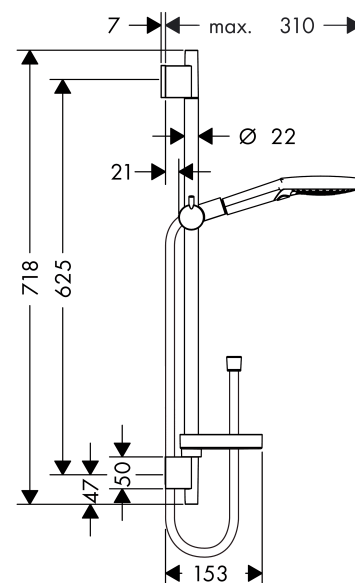

Raindance Select

Душевой набор Raindance Select S 120/Unica 0,65 м

Поверхности : **хром** Артикульный номер: **26630000**

Описание

Характеристики

- тип струи: Rain, RainAir, WhirlAir
- удобное переключение типов струи с помощью кнопки Select
- размер душевого диска: 125 мм
- со стороны душа упорный подшипник, предотвращающий перекручивание душевого шланга
- максимальный расход воды (при 3 бар): 16 л/мин
- пластина для выравнивания плитки (серая)
- хромированные настенные крепления из пластик

Состоит из

- Шланг Isiflex 1,60 м, 1/2" (#28276XXX)
- Ручной душ Raindance Select S 120 3jet (#26530XXX)
- Штанга Unica'S Puro 0,65 м (#28632XXX)
- Мыльница Cassetta'S Puro (#28679XXX)

Технология

Продукт

Чертеж