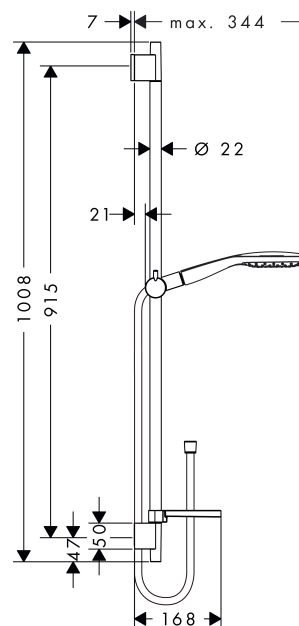

Raindance Select

Душевой набор Raindance Select E 150 3jet/ Unica'S Puro 0,90 м

Поверхности : хром Артикулный номер: 27857000

Описание

Характеристики

- тип струи: RainAir, струя CaresseAir, струя Mix
- удобное переключение типов струи с помощью кнопки Select
- размер душевого диска: 150 мм
- со стороны душа упорный подшипник, предотвращающий перекручивание душевого шланга
- максимальный расход воды (при 3 бар): 16 л/мин
- пластина для выравнивания плитки (серая)
- хромированные настенные крепления из пластик

Состоит из

- Штанга Unica'S Puro 0,90 м (#28631XXX)
- Ручной душ Raindance Select E 150 3jet (#26550XXX)
- Мыльница Casetta E (#26519XXX)
- Шланг Isiflex 1,60 м, 1/2" (#28276XXX)

Технология

Продукт

Чертеж

Поверхности : **хром** Артикульный номер: **27857000**

Пример монтажа