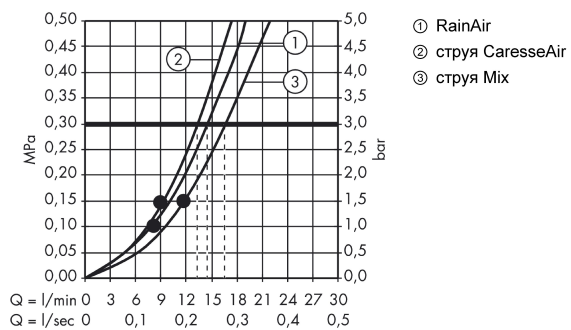

Raindance Select

Душевой набор Raindance Select E 150 3jet/ Unica'S Puro 0,90 м

Поверхности : **хром** Артикульный номер: **27857000**

График расхода воды