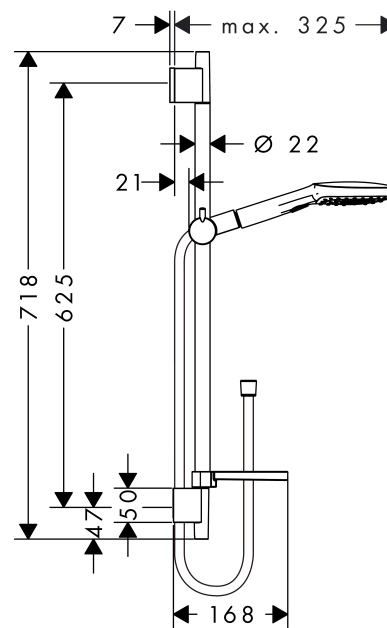

Raindance Select

Душевой набор Raindance Select E 120 / Unica'S Puro Set 0,65 м

Поверхности : белый/хром Артикулный номер: 26620400

Описание

Характеристики

- тип струи: Rain, RainAir, массажная струя
- удобное переключение типов струи с помощью кнопки Select
- размер душевого диска: 120 мм
- со стороны душа упорный подшипник, предотвращающий перекручивание душевого шланга
- максимальный расход воды (при 3 бар): 16 л/мин
- пластина для выравнивания плитки (серая)

Состоит из

- Шланг Isiflex 1,60 м, ½" (#28276XXX)
- Ручной душ Raindance Select 120 Air 3jet, ½" (#26520XXX)
- Штанга Unica'S Puro 0,65 м (#28632XXX)
- Мыльница Casetta E (#26519XXX)

Технология

Продукт

Чертеж