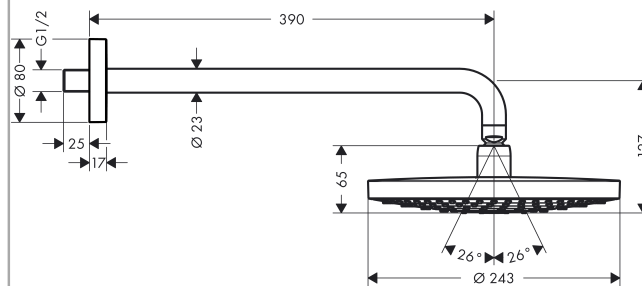

Raindance Select

Верхний душ Raindance Select S 240 2jet с держателем 390 мм, 1/2"

Поверхности : белый/хром Артикульный номер: 26466400

Описание

Характеристики

- размер душевого диска: 240 мм
- длина держателя для душа: 390 мм
- тип струи: RainAir, Rain
- расход воды для струи Rain (при 3 бар): 17 л/мин
- расход воды для струи RainAir (при 3 бар): 17 л/мин
- переключение типов струи: при помощи кнопки Select на верхнем душе
- поверхность душевого диска в двух вариантах: хром или белый
- материал душевого диска: металл
- съемный душевой диск для очистки
- монтаж: стена
- соединительная резьба G 1/2

Технология

Награды за дизайн

reddot award 2014
winner

Продукт

Чертеж

Raindance Select

Верхний душ Raindance Select S 240 2jet с держателем 390 мм, 1/2"

Поверхности : белый/хром Артикулный номер: 26466400

График расхода воды

Raindance Select

Верхний душ Raindance Select S 240 2jet с держателем 390 мм, 1/2"

Поверхности : белый/хром Артикульный номер: 26466400

Пример монтажа