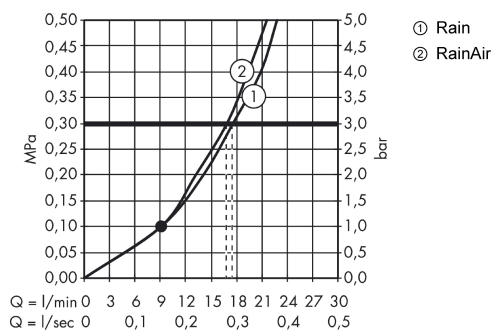

Raindance Select

Верхний душ Raindance Select S 240 2jet с держателем 390 мм, 1/2"

Поверхности : белый/хром Артикулный номер: 26466400

График расхода воды