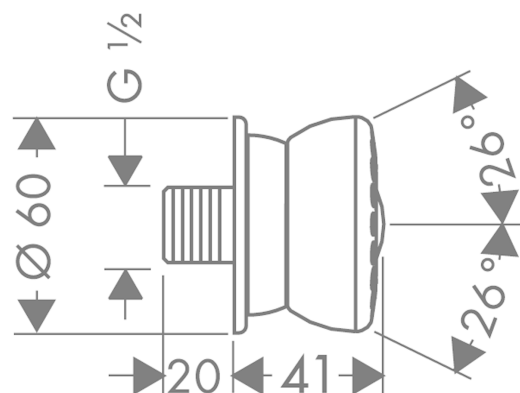

Боковая форсунка Bodyvette, 1/2"

Поверхности : **хром** Артикульный номер: **28466000**

Описание

Характеристики

- регулируемый угол верхнего душа
- тип струи: обычная струя
- расход воды для обычной струи (при 3 бар): 6 л/мин
- серый душевой диск
- соединительная резьба: G 1/2

Технология

Продукт

Чертеж

График расхода воды