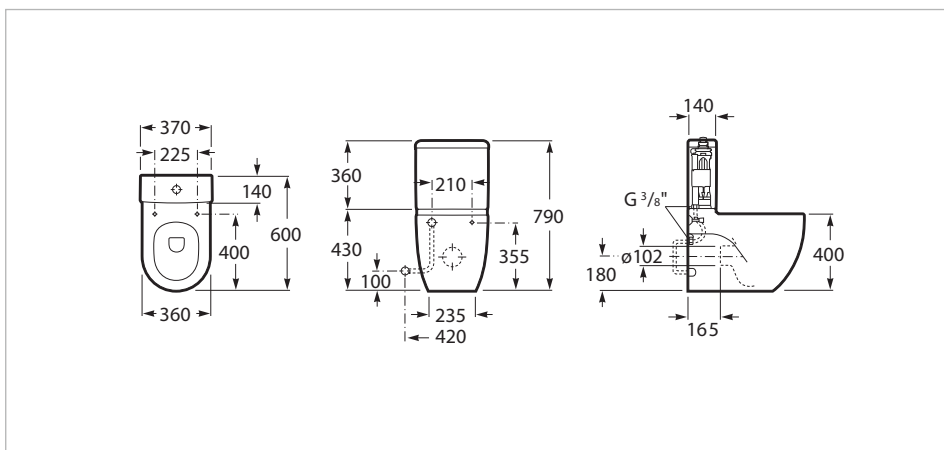

Устанавливаемая к стене чаша унитаза с двойным выпуском

Для установки к стене
 Компактный унитаз
 Система слива: Глубокое смывание
 Тип выпуска: Двойной (варио)
 Тип установки: Напольный
 Форма: Круглый

Цвета и отделки

Как сформировать полный артикул
 Замените "... " нужным кодом отделки или цвета

-  00 Белый
-  17 Pergamon

Размеры

Глубина: 600 mm.
 Ширина: 370 mm.
 Высота: 400 mm.

Технические чертежи

Единая концепция для тысячи решений. Единая концепция, удовлетворяющая любым потребностям. Наиболее разнообразная и универсальная серия.