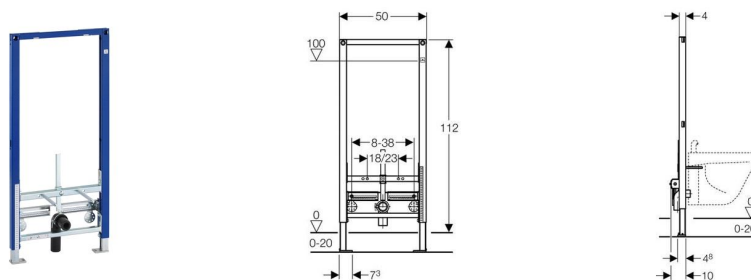

Geberit Duofix монтажный элемент для биде, H112

Цель применения

- Для скрытой установки в гипсокартонной перегородке или на капитальной стене с облицовкой панелями (гипсовыми или деревянными)
- Для крепежа в пол (0 - 20 см)

Характеристики

- Высота монтажного элемента 112 см
- Межосевое расстояние под крепёжные шпильки биде 18 см или 23 см
- Самонесущая конструкция
- Рама порошковой окраски, синий ультрамарин
- Ножки оцинкованные, с бесступенчатой регулировкой 0 - 20 см
- Опорная площадка поворотная, для монтажа в U-образный профиль UW 50 и UW 75
- Рама с отверстиями \varnothing 9 мм для крепления в деревянном каркасе
- Самостопорящиеся опоры для выравнивания элемента без применения инструментов

Объем поставки

- 2 резьбовые шпильки M12 для крепления санфаянса
- Фановый отвод, \varnothing 50 мм
- Резиновая манжета, \varnothing 44/32 мм
- Крепежные элементы

Не включено:

- угловые фитинги для подключения воды